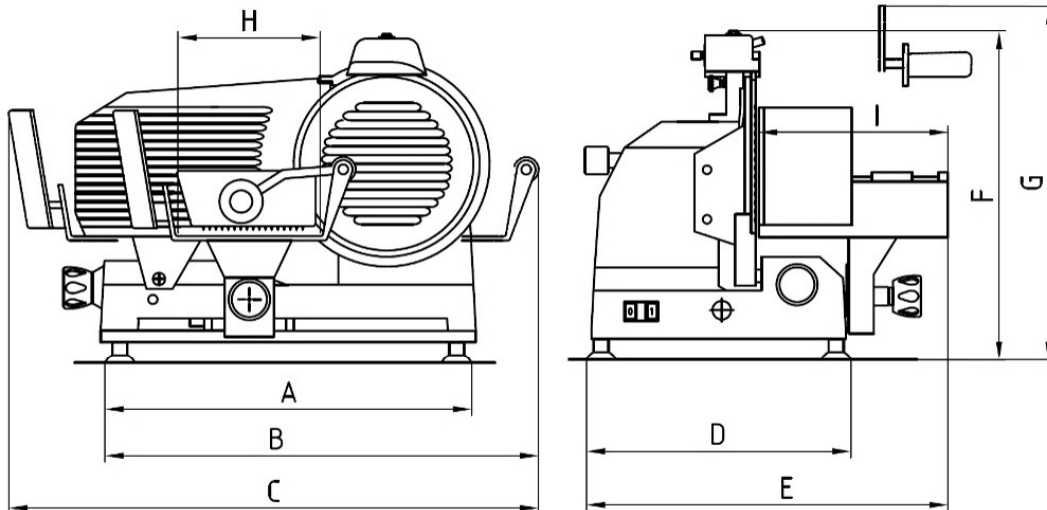

E

Cortadoras verticales con plato particularmente indicadas para el corte de carne.

R

Диаметр ножа 250 - 275 - 300мм.
Наделена углублённым блюдом, особо подходящей для резки мяса.

• Dimensioni • Sizes • Diménsions • Abmessung • Dimensiones • Размеры

	250TC	275TC	30TCE
A	470	470	470
B	565	565	565
C	710	710	710
D	310	310	310
E	640	640	640
F	420	430	440
G	490	490	490
H	230	230	230
I	260	260	260

- A** Distanza piedini
Feet distance
Distance pieds
Fußabstand
Distancia pies
расстояние между ножек
- B** Ingombro di taglio
Footprint cut
Distance coupe
Schneideentfernung
Distancia de corte
размер режущей части
- C** Ingombro massimo inizio/fine corsa
Max. distance beginning/end movement
Max. distance début/fin mouvement
Max. Distanz zwischen An- und Endlauf
Distancia máxima inicio/fin recorrido carro
макс. размер начало/окончание пробега
- D** Distanza piedini
Feet distance
Distance pieds
Fußabstand
Distancia pies
расстояние между ножек
- E** Ingombro massimo in larghezza
Max. width distance
Max. distance en largeur
Totale Breite
Distancia máxima largo
макс. размер по ширине
- F** Altezza
Height
Hauteur
Höhe
Altura
высота
- G** Ingombro massimo in altezza
Max. height distance
Max. distance en hauteur
Totale Höhe
Distancia máxima en altura
макс. размер по высоте
- H** Lunghezza piatto
Table length
Longueur plateau
Plattenlänge
Longitud plato
длина тарелки
- I** Larghezza piatto
Table width
Largeur plateau
Plattenbreite
Largueza/Ancho
ширина тарелки