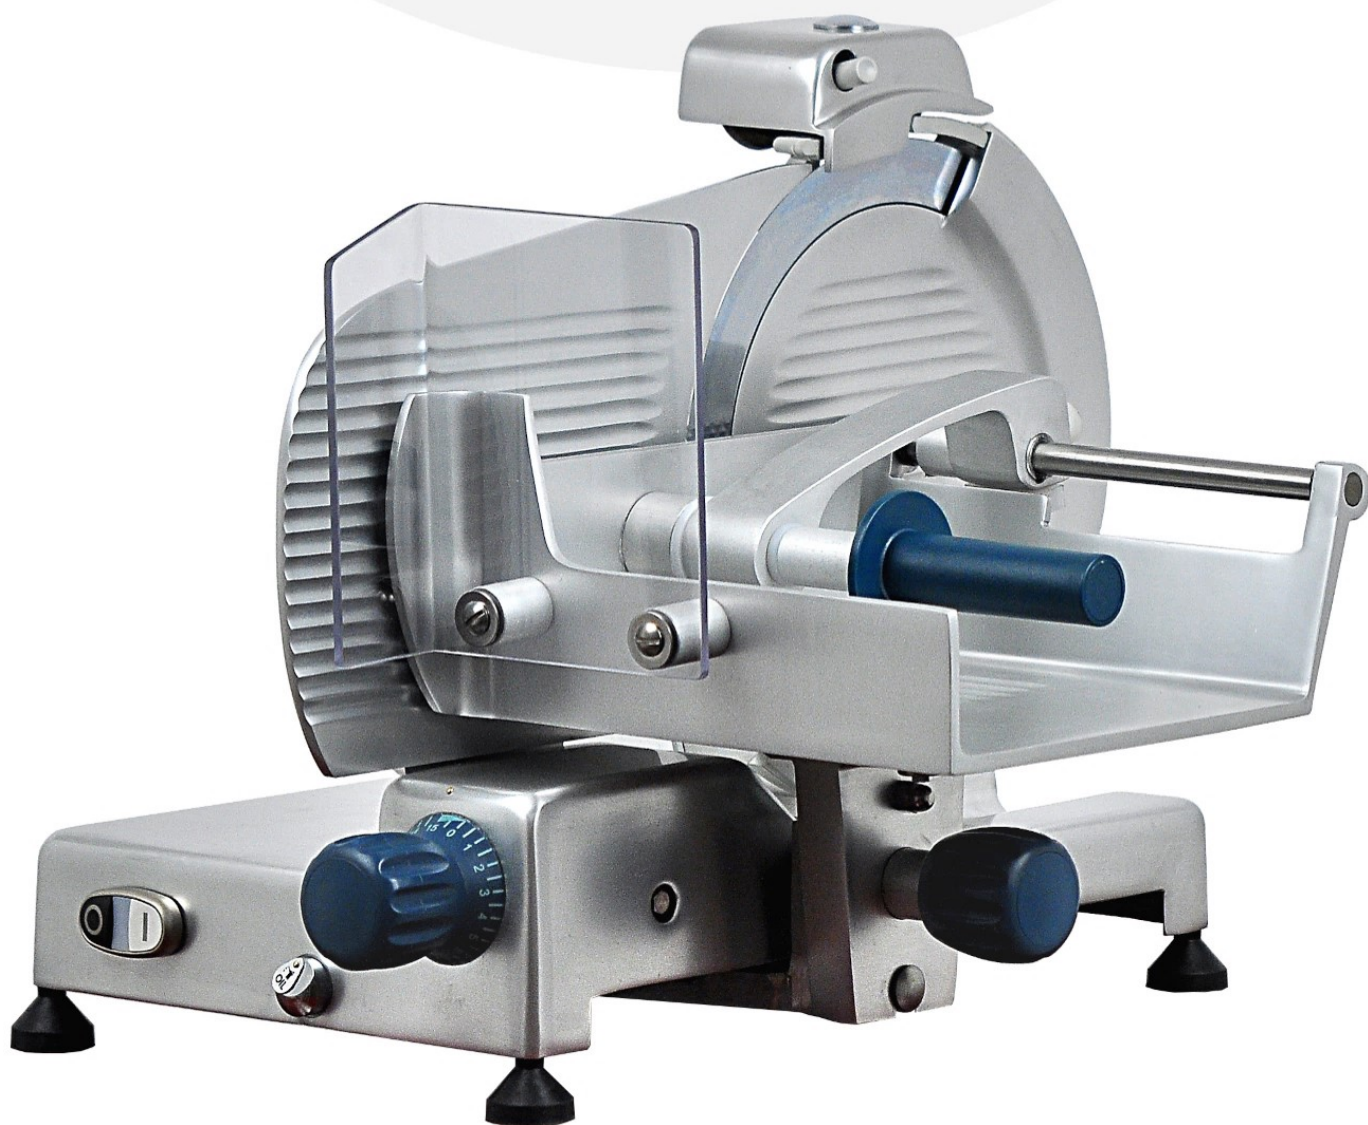

November 2020 - Rev.01

NOAW s.r.l.

Via Colombera, 27 - 21048 SOLBIATE ARNO (VA)

Tel. 0331/219.723 - Fax 0331/216.197 - P. IVA 00616220125 • E-mail: noaw@noaw.it - www.noaw.it - www.noawsrl.com