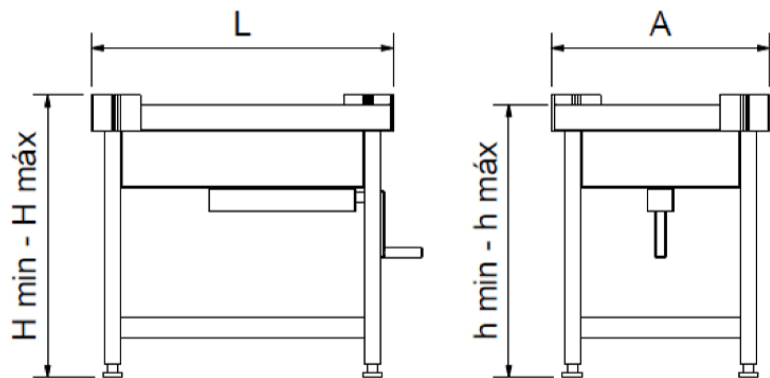

Les cornichons peuvent attaquer votre objet en fonction de la concentration en sel.

- Dimensioni
- Sizes
- Diménsions
- Abmessung
- Dimensiones
- Размеры

L (mm)	721
A (mm)	521
H min(mm)	672
H max (mm)	872
h min(mm)	650
h max (mm)	850
P (Kg)	20