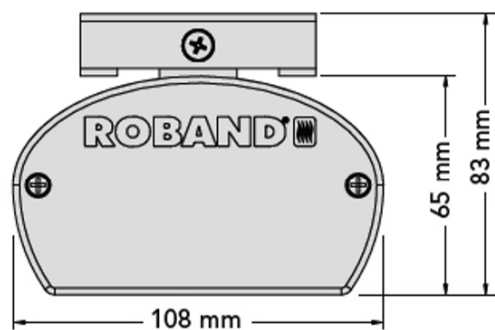

SPECIFICHE (INCLUDE BOX DI CONTROLLO)

MODELLO	DESCRIZIONE	POTENZA Watts	LUNGHEZZA mm
HF900	1 globo fluorescente	30	900
HF1500	1 globo fluorescente	45	1500

220-240V 50-60Hz. 

I sistemi di lampade fluorescenti sono dotate di un pulsante isolato on/off. Inoltre sono dotati di un semplice sistema di montaggio e di una spina da 10 Amp comprensiva di cavo.