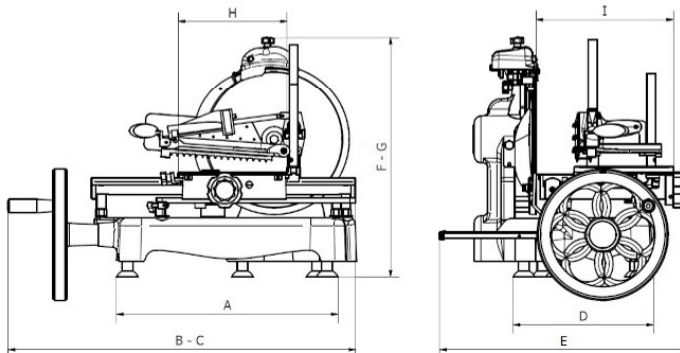

• Dimensioni • Sizes • Dimensões • Abmessung • Dimensiones • Размеры

300L	
A	465
B	530
C	775
D	310
E	570
F	555
G	680
H	240
I	295

- A** Distanza piedini
Feet distance
Distance pieds
Fußabstand
Distancia pies
расстояние между ножек
- B** Ingombro di taglio
Footprint cut
Distance coupe
Schneideentfernung
Distancia de corte
размер режущей части
- C** Ingombro massimo inizio/fine corsa
Max. distance beginning/end movement
Max. distance début/fin mouvement
Max. Distanz zwischen An- und Endlauf
Distancia máxima inicio/fin recorrido carro
макс. размер начало/окончание пробега
- D** Distanza piedini
Feet distance
Distance pieds
Fußabstand
Distancia pies
расстояние между ножек
- E** Ingombro massimo in larghezza
Max. width distance
Max. distance en largeur
Totale Breite
Distancia máxima largo
макс. размер по ширине
- F** Altezza
Height
Hauteur
Höhe
Altura
высота
- G** Ingombro massimo in altezza
Max. height distance
Max. distance en hauteur
Totale Höhe
Distancia máxima en altura
макс. размер по высоте
- H** Lunghezza piatto
Table length
Longueur plateau
Plattenlänge
Longitud plato
длина тарелки
- I** Larghezza piatto
Table width
Largeur plateau
Plattenbreite
Largueza/Ancho
ширина тарелки

Modello	Lama	Corsa carrello	Regolatore taglio	Capacità di taglio	Peso netto
Model	Blade	Carriage movement	Thickness adjuster	Cut's capacity	Net weight
Modèle	Lame	Course chariot	Régulation coupe	Capacité de coupe	Poids net
Modell	Messer	Schlitten Lauf	Schnittstärkerregler	Schneidefähigkeit	Nettogewicht
Modelo	lama	Recorrido carro	Regulador corte	Capacidad corte	Peso neto
Модель	Нож	Движение тележки	Регулировка резки	Размер резки	Вес нетто
300L	Ø mm 300	mm 265	mm 0 - 1.5	Ø mm 210 □ mm 210 x 250	Kg. 44.5